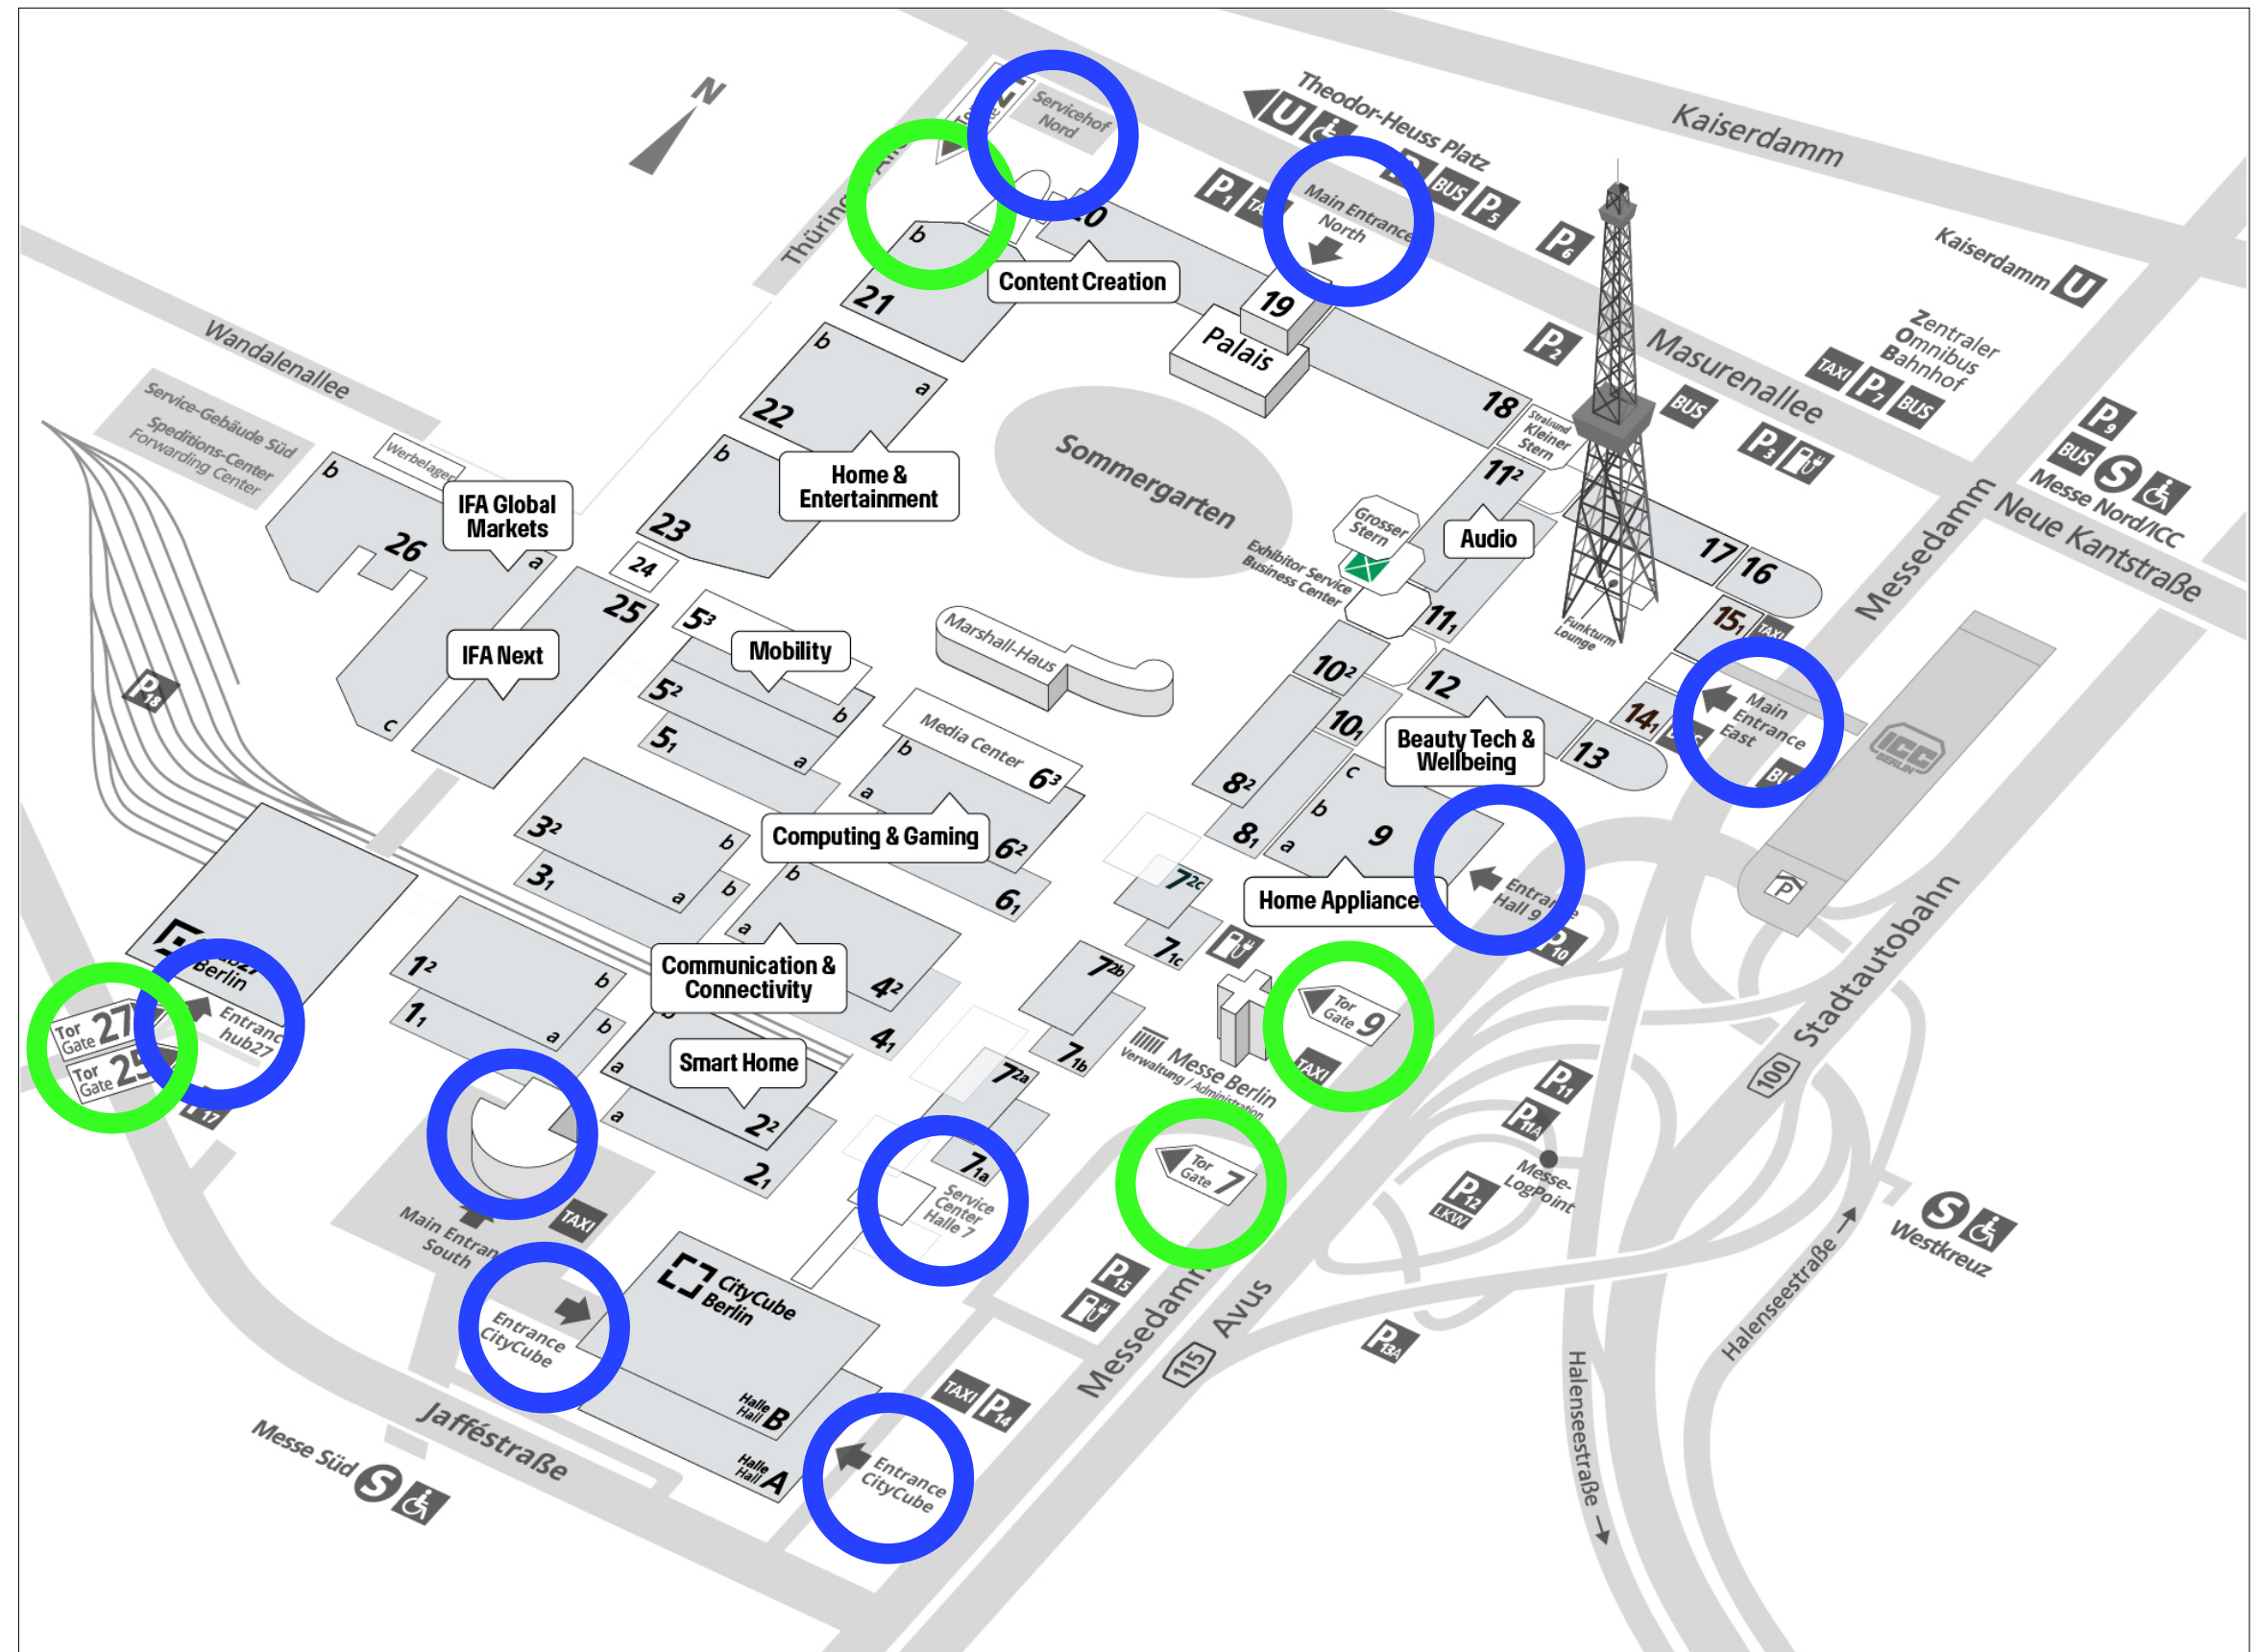

## Exhibitor access times

## Event Days

Open gates and entrances:  
4–8 September  
9:30 – 18:00\*

\* Access from 7:00 is possible only through gates 7/9/21 and entrance halls 7/21 until 13:00.

PLEASE NOTE: These are not the official IFA visitor hours.

## Veranstaltungslaufzeit

Offene Tore und Eingänge:  
4.–8. September  
9:30 – 18:00 Uhr\*

\* Zutritt ab 7:00 Uhr ist nur über die Tore 7/9/21 und die Eingänge der Hallen 7/21 bis 13:00 Uhr möglich.

BITTE BEACHTEN: Dies sind nicht die offiziellen Messe-Besuchszeiten der IFA.

 **Tore Zufahrt**  
**Gates Access**

 **Eingänge**  
**Entrances**